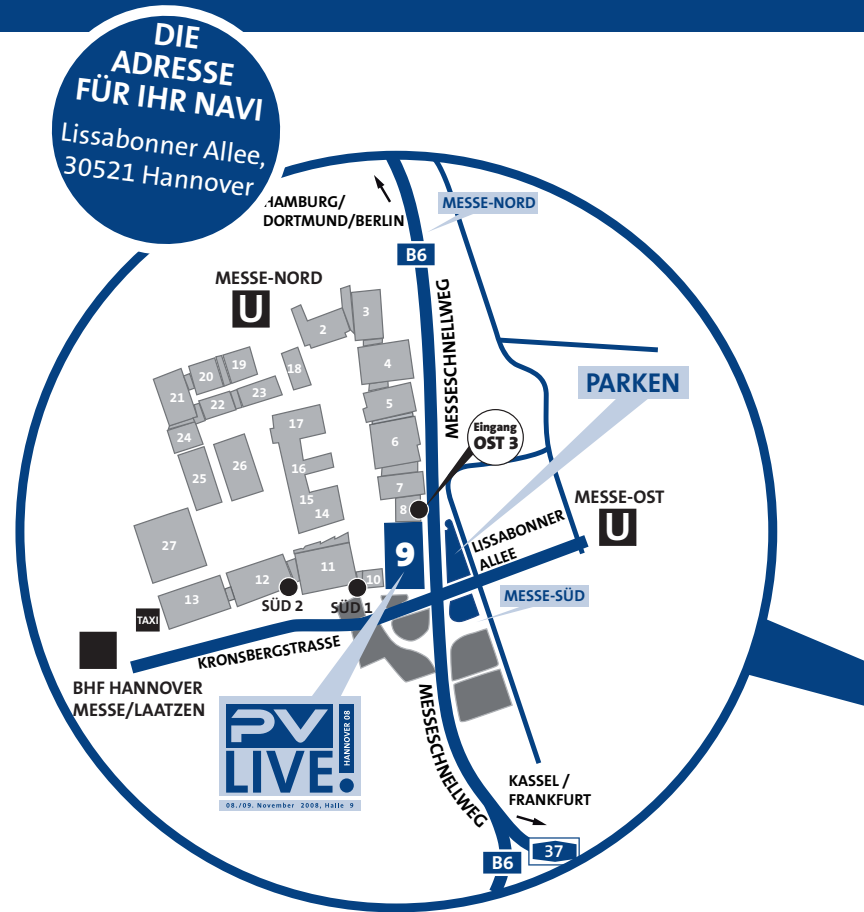

ANREISE MIT DEM PKW.

Wer mit dem Pkw anreisen möchte, findet hier schon mal die wichtigsten Autobahn-Routen. Zufahrt über die B3 (Messe-Schnellweg), Abfahrt Messe-Süd. Parkplätze finden Sie im Parkhaus Süd P26 (Ausweichmöglichkeit P27).

IHR WEG NACH HANNOVER

VON NORDEN

A7 Richtung Kassel/Hannover, Ausfahrt 55 Altwarmbüchen auf A37 Richtung Hannover / Messe

VON OSTEN

A2 Richtung Magdeburg / Hannover / Dortmund, Ausfahrt 47 Kreuz Hannover-Buchholz auf A37 Richtung Hannover / Messe

VON SÜDEN

A7 Richtung Hannover/Hamburg, Ausfahrt 60 Dreieck Hannover Süd auf A37 Richtung Hannover / Messe

VON WESTEN

A2 Richtung Hannover / Magdeburg / Berlin, Ausfahrt 46 Hannover-Lahe auf A37 Richtung Hannover / Messe.